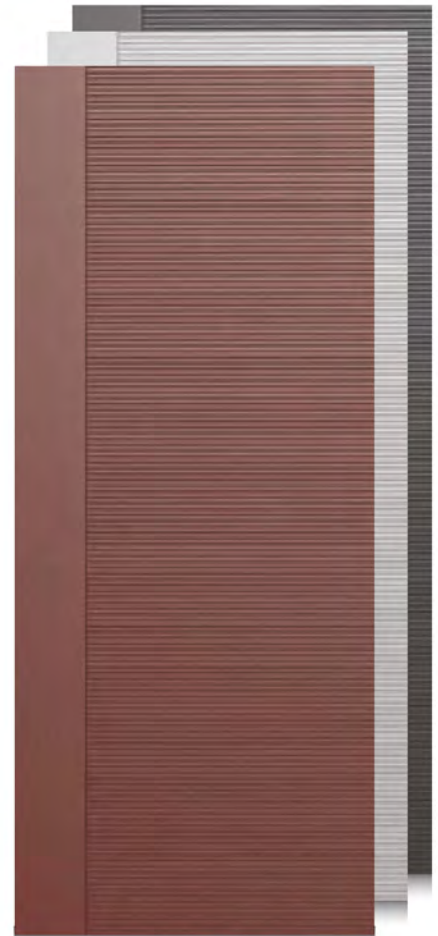

CORTEX

DUNE

FUSION

LUX

MAPS

MILLERIGHE

PITAGORA

TRAME